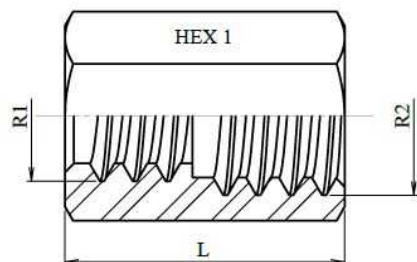

Adaptadores BSP

Uniones hembra y pasatabiques

## Manguito reducción hexagonal roscado hembra BSP

Artículo	R1	R2	L	HEX 1
<b>Z10310604</b>	3/8" BSP	1/4" BSP	27	22
<b>Z10310804</b>	1/2" BSP	1/4" BSP	32	27
<b>Z10310806</b>	1/2" BSP	3/8" BSP	32	27
<b>Z10311208</b>	3/4" BSP	1/2" BSP	36	32
<b>Z10311612</b>	1" BSP	3/4" BSP	45	41
<b>Z10312016</b>	1"1/4 BSP	1" BSP	54	47